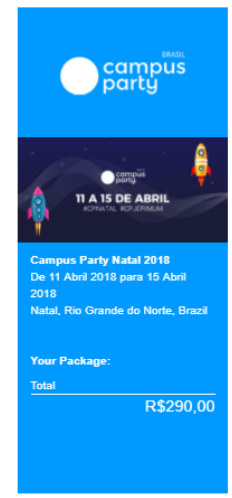

Confirmation

Important: This package is exclusive with a promotional code.

Confirmar suas informações

Nome:	Sobrenome:	Gênero:
Dino	da Silva Sauro	Masculino
Tipo de documento:	Documento:	Data de Nascimento:
passaporte - Passaporte	2042578	1990-05-04
Rua:	Número da rua:	CEP:
Dos Alfeneiros	4	123456
Telefone Celular:	Telefone Fixo:	Whatsapp:
987654321	753051789	

Detalhes

CORTESIA ENTRADA COM CAMPING INDIVIDUAL CPNATAL

CORTESIA ENTRADA COM CAMPING INDIVIDUAL CPNATAL 1

☒ Li e concordo com os termos abaixo. Também declaro que sou maior de 18 (dezoito) anos ou, se menor, que conheço os termos de participação de menores de idade.

Termos E Condições Gerais Para a Compra e Uso de Ingressos e Serviços e Regras De Comportamento da Campus Party CAMPUS PARTY NATAL 2018

A aquisição dos ingressos e demais serviços para participação na CAMPUS PARTY NATAL 2018, implica na aceitação e declara expressamente estar de acordo e não ter nenhuma restrição aos Termos e Condições Gerais para a Compra e Uso dos Ingressos, e ainda, com as Regras de Comportamentos, definidas pela MCI BRASIL S/A, empresa promotora e organizadora do evento e possuidora dos direitos de usos da marca Campus Party.

CÓDIGO DE CONDUTA

Use de bebidas de Campus Party é um símbolo de respeito de respeito, sendo proibido...

CÓDIGO PROMOCIONAL

Se você possui um código promocional, insira aqui **APLICAR**

Subtotal

TOTAL: **R$ 290,00**

Escolha o Método de Pagamento

BOLETO

*Imagem meramente ilustrativa