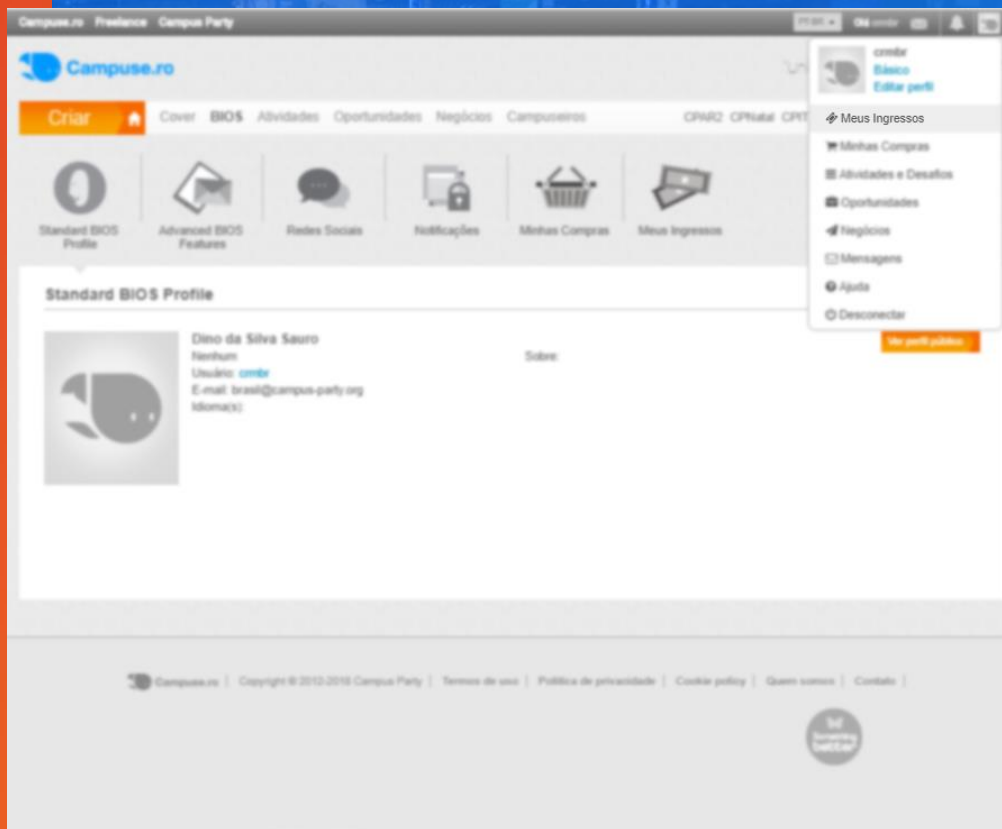

Your Package:

Total R\$290,00

Valor do Desconto R\$290,00

TOTAL:
R\$ 0,00

5º PASSO

Realizou todos os passos anteriores certinho? Então que tal ter certeza que deu tudo certo? No canto superior da tela, clique no logo da Campus Party e no sub-menu escolha a opção “Meus Ingressos”.

6º PASSO

Em “Meus Ingressos” deve constar o nome do seu ingresso, juntamente com o status “Ativo”. Isso significa que agora basta ir até a área de credenciamento do evento portando um documento de identidade oficial com foto.

The screenshot shows the Campuse.ro website interface. The top navigation bar includes 'Criar', 'Cover', 'BIOS', 'Atividades', 'Oportunidades', 'Negócios', and 'Campuseiros'. Below this is a row of icons for 'Standard BIOS Profile', 'Advanced BIOS Features', 'Redes Sociais', 'Notificações', 'Meus Compras', and 'Meus Ingressos'. The 'Meus Ingressos' section is active, displaying a table of available tickets.